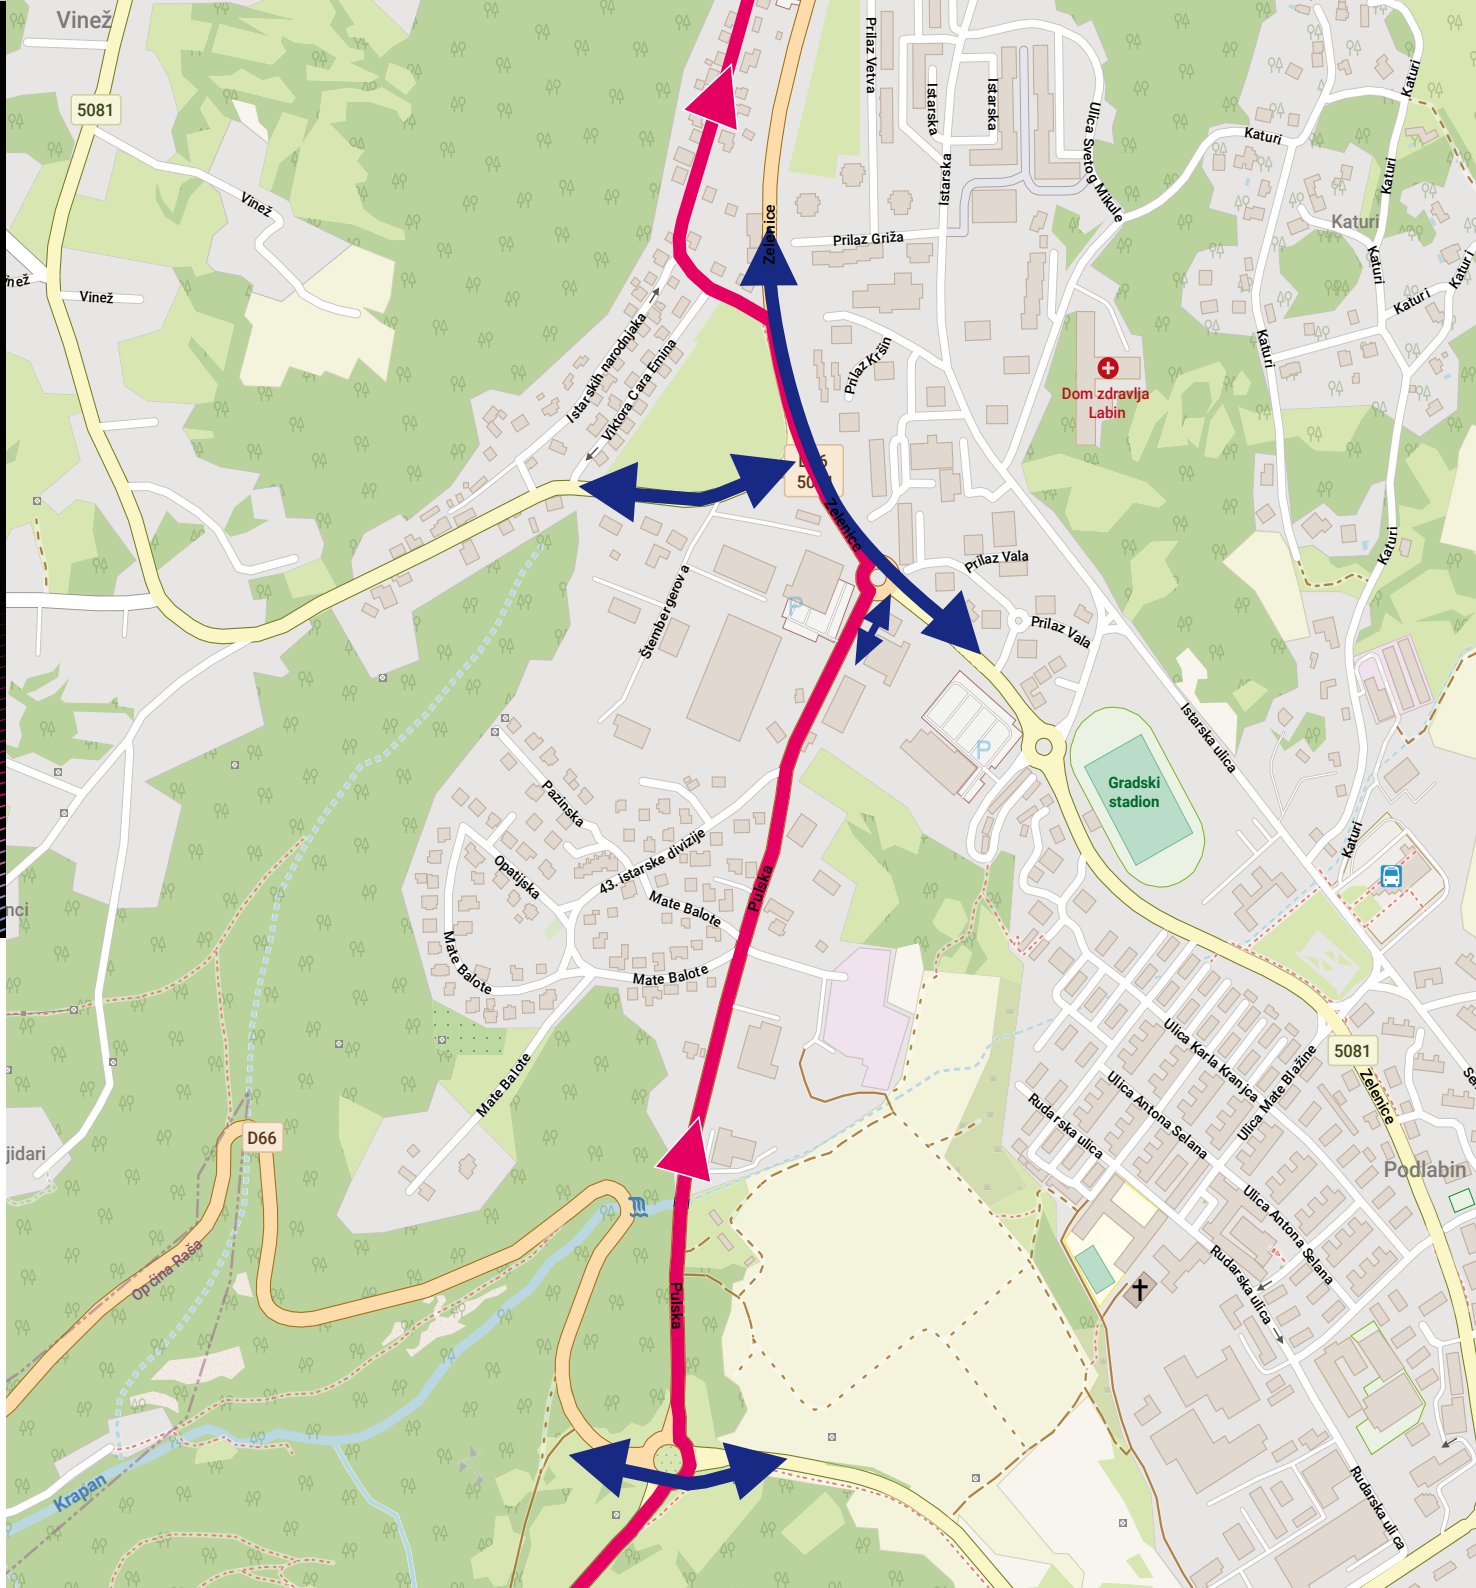

Istria

POREČ

300

28.9.2024

WWW.ISTRIA300.COM

LABIN

LEGENDA

Trasa utrke

Smjer propuštanja prometa

Naizmjenično propuštanje prometa

10:00 - 13:00

Istria

POREČ

300

28.9.2024

WWW.ISTRIA300.COM

PAZIN

LEGENDA

Trasa utrke

Smjer propuštanja prometa

Naizmjenično propuštanje prometa

09:00 - 14:30