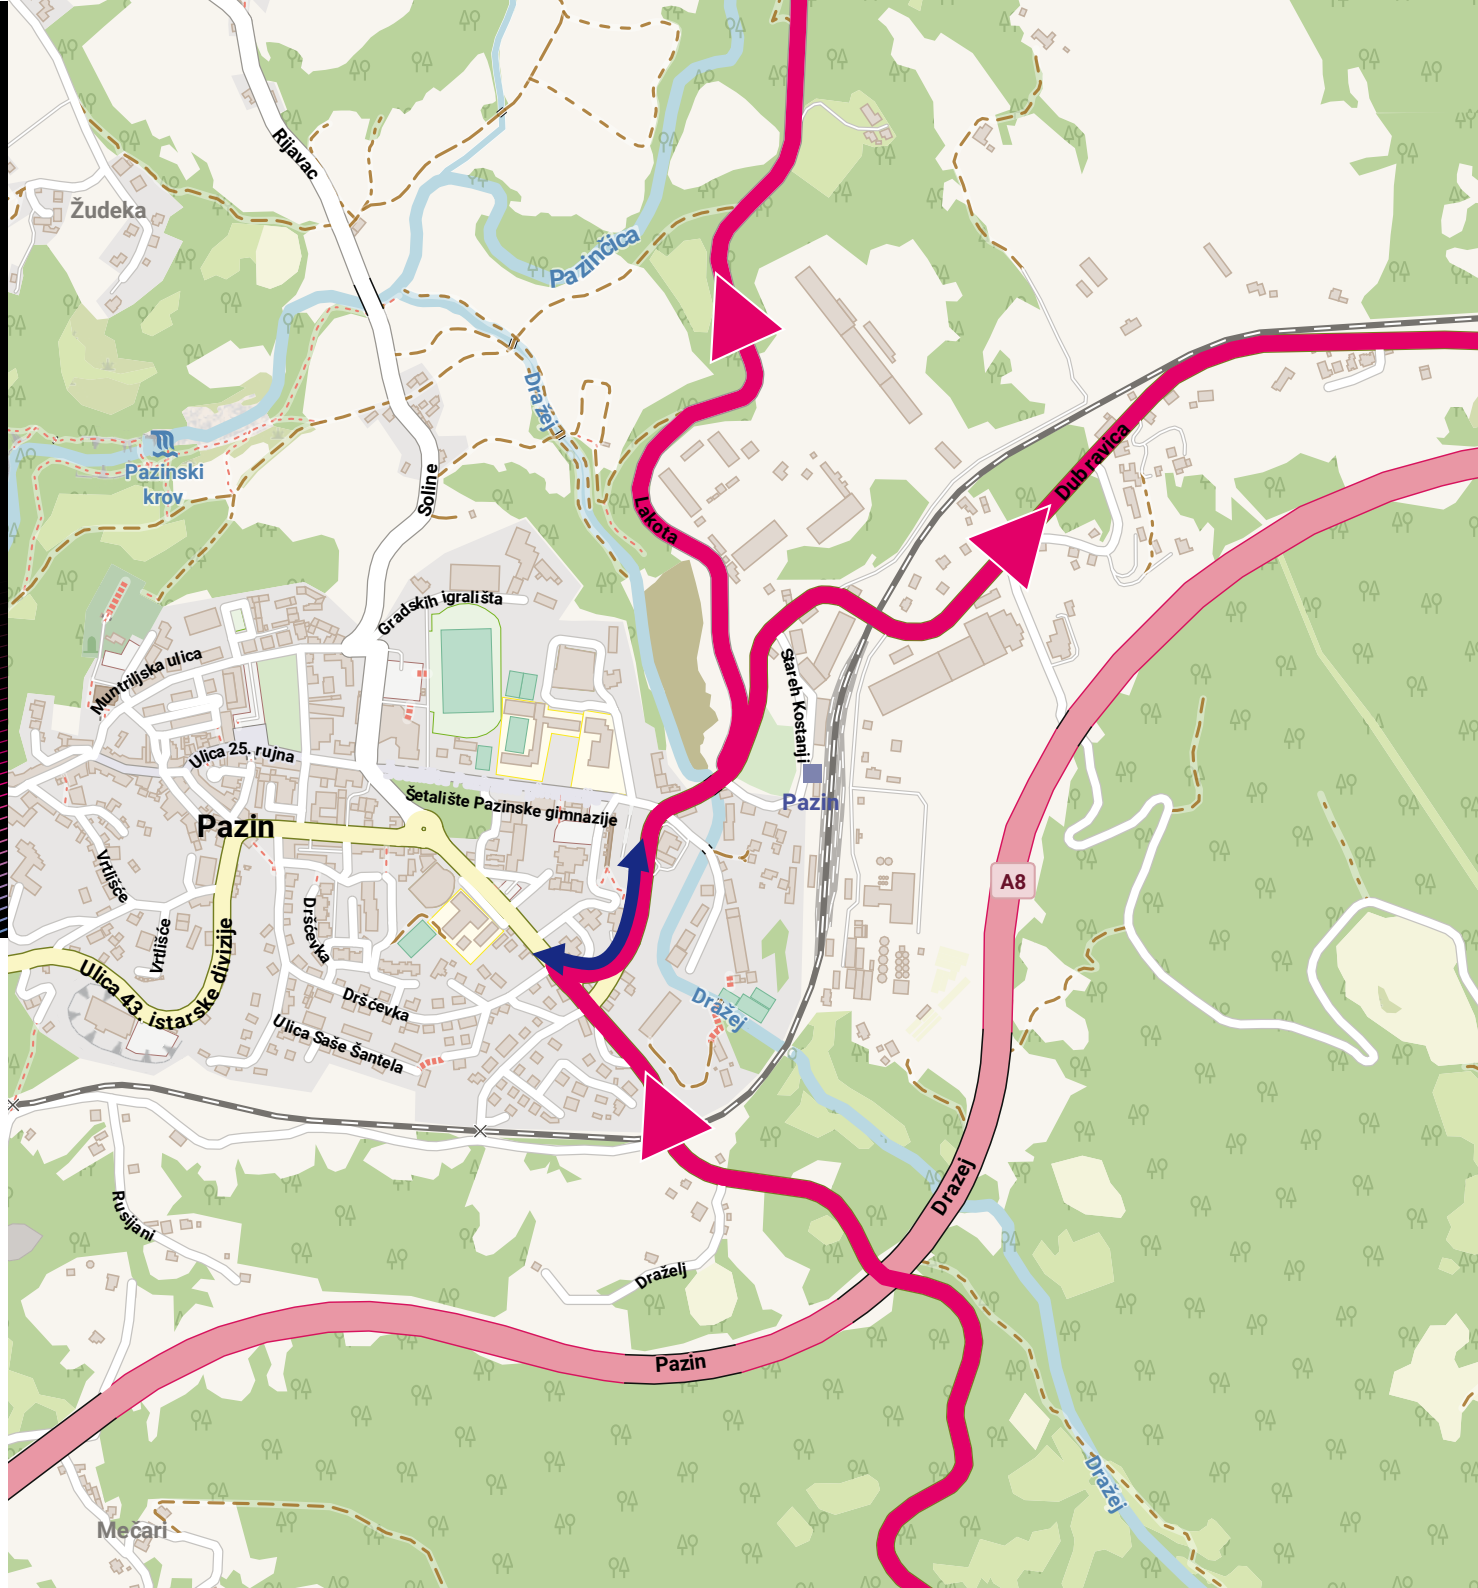

Istria

POREČ

300

28.9.2024

WWW.ISTRIA300.COM

LABIN

LEGENDA

Trasa utrke

Smjer propuštanja prometa

Naizmjenično propuštanje prometa

10:00 - 13:00

Istria

POREČ

300

28.9.2024

WWW.ISTRIA300.COM

PAZIN

LEGENDA

Trasa utrke

Smjer propuštanja prometa

Naizmjenično propuštanje prometa

09:00 - 14:30