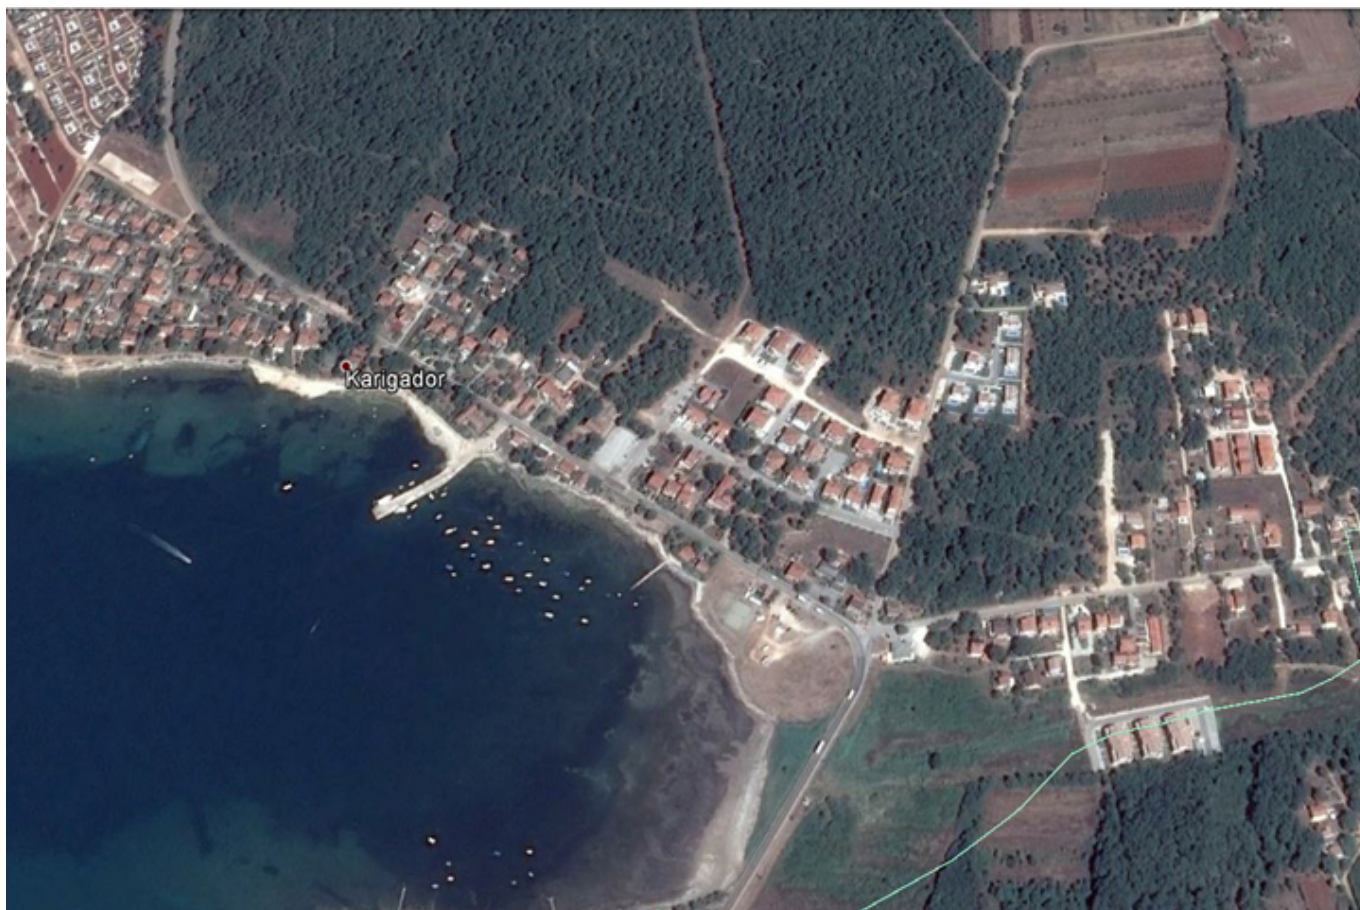

Naša naselja

Kategorija: O Općini

Objavljeno: Utorak, 28 Siječanj 2014 19:55

Autor: JUO

Pregleda: 6760

uživaju u sportskim manifestacijama i u degustaciji lokalnih proizvoda.

KARIGADOR

Karigador, prema popisu stanovništva iz 2011. godine, broji 189 stanovnika, od čega 97 muškog spola a 92 ženskog spola. Naselje Karigador se sastoji od 5 manjih mjesta: Karigador, Mala Punta, Velika Punta, Kamp Park Umag i Štrologarija.

Tradicionalna fešta pod nazivom "Večeri Karigadora" odvija se svake godine na molu u Karigadoru krajem mjeseca srpnja.

Naša naselja

Kategorija: O Općini

Objavljeno: Utorak, 28 Siječanj 2014 19:55

Autor: JUO